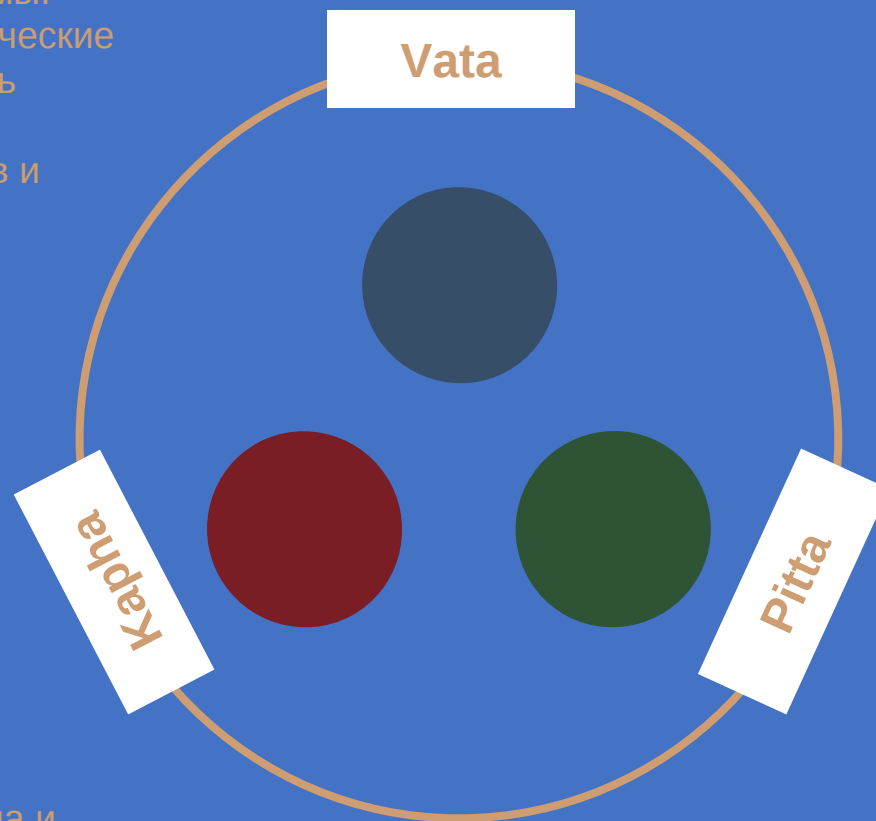

Аюрведа

Аюрведа — древнеиндийское медицинское учение о жизни.

Согласно древнеиндийскому учению существуют три доши: **Вата, Питта и Капха**. Дошами называются 3 жизненные энергии, которые регулируют работу 3-х основополагающих понятий единства человека: духовного начала, интеллектуальной сущности и телесной оболочки.

Это направление в MediSpa-отеле возглавляет Вигнешвар Виной, профессор-бакалавр университета Керала в Индии.

Аюрведа

Вата является главной жизненной силой человека и лежит в основе нервной системы. Люди с преобладанием Ваты обычно творческие и легко учатся. Они могут быть как и очень высокого, так и низкого роста, со слабой мускулатурой, активным обменом веществ и низким содержанием подкожного жира.