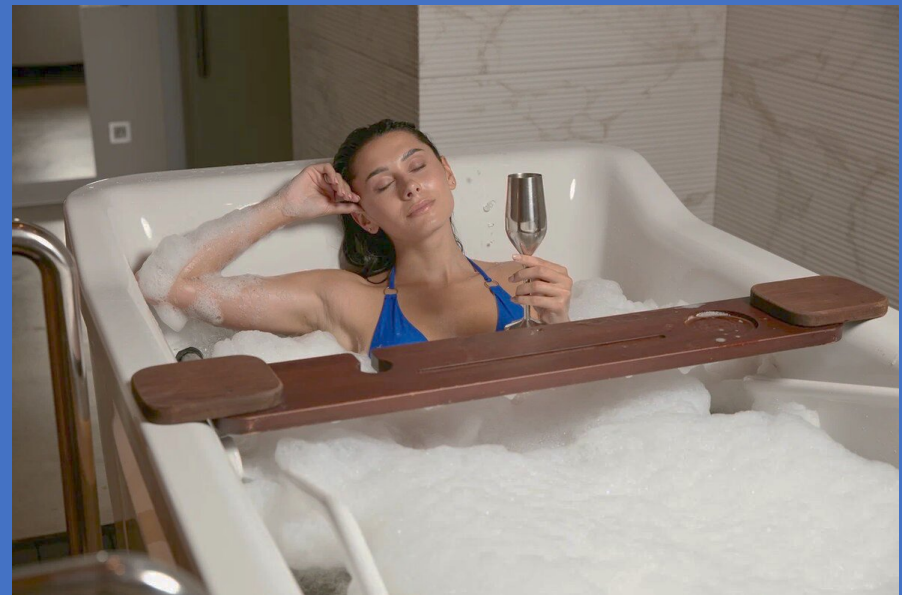

Спа-ритуалы

В отделении талассотерапии проводятся спа-ритуалы и оздоровительные процедуры, нарзанные ванны, подводный душ-массаж, душ Vichy и душ Шарко, а также обертывания во флотирующих кушетках с применением косметики лучших мировых брендов, а также уникальной лечебной грязи озера Тамбукан.

Основные услуги:

- Комплексное обертывание на косметике FABBRIMARINE
- SPA-ритуалы в хаммаме
- Душ Шарко
- Подводный душ-массаж
- Нарзанные ванны
- Жемчужные ванны
- Фитованна
- Водный каскад