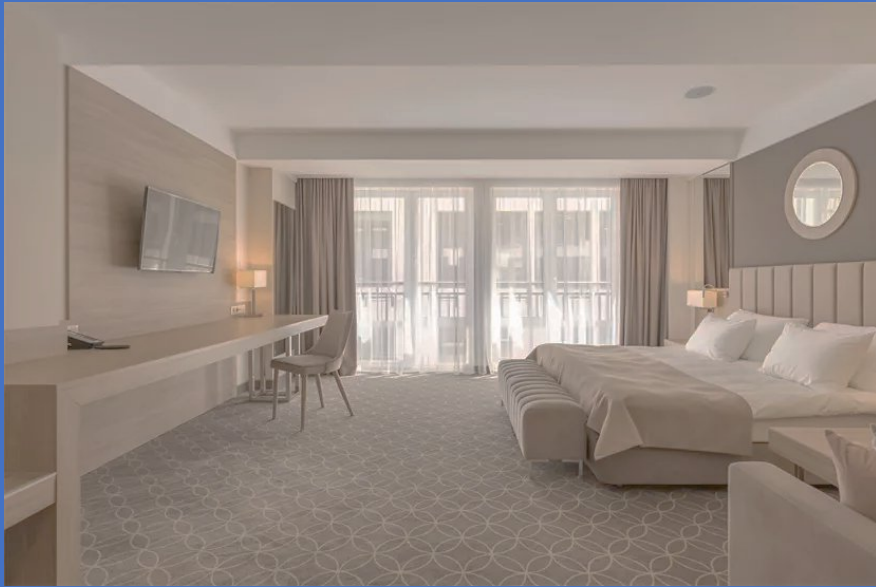

Номерной фонд

Номера выполнены в том же стиле, в каждом из них гостям доступны наши травяные чаи, экогигиенические наборы и меню идеального сна: выбор матрасов и подушек различной жесткости в соответствии с вашими пожеланиями. В номере **Очищение** MAYRVEDA Kislovodsk 5* созданы все условия для максимальной релаксации и восстановления внутренних ресурсов.